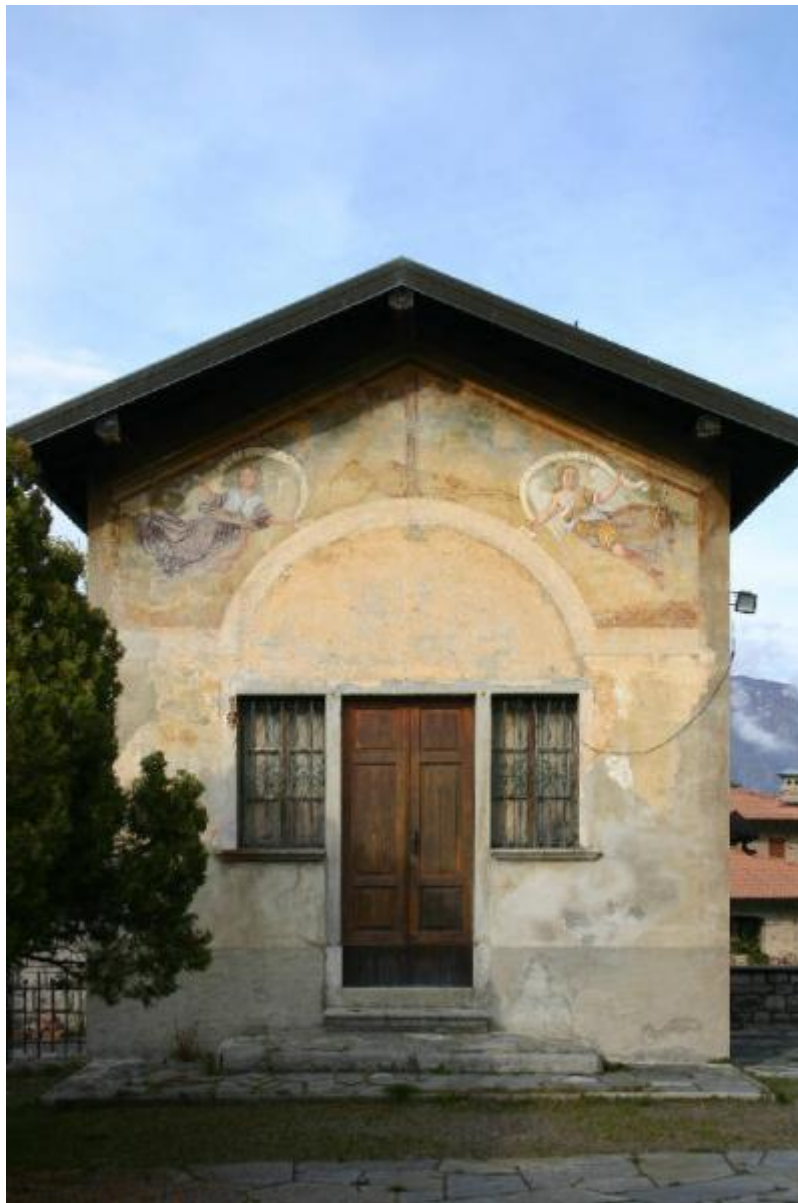

Oratorio della Croce

Laino (CO)

Link risorsa: <http://www.lombardiabenculturali.it/architetture/schede/CO260-00027/>

Scheda SIRBeC: <http://www.lombardiabenculturali.it/architetture/schede-complete/CO260-00027/>

CODICI

Unità operativa: CO260

Numero scheda: 27

Codice scheda: CO260-00027

Visibilità scheda: 3

Utilizzo scheda per diffusione: 03

Tipo scheda: A

Livello ricerca: P