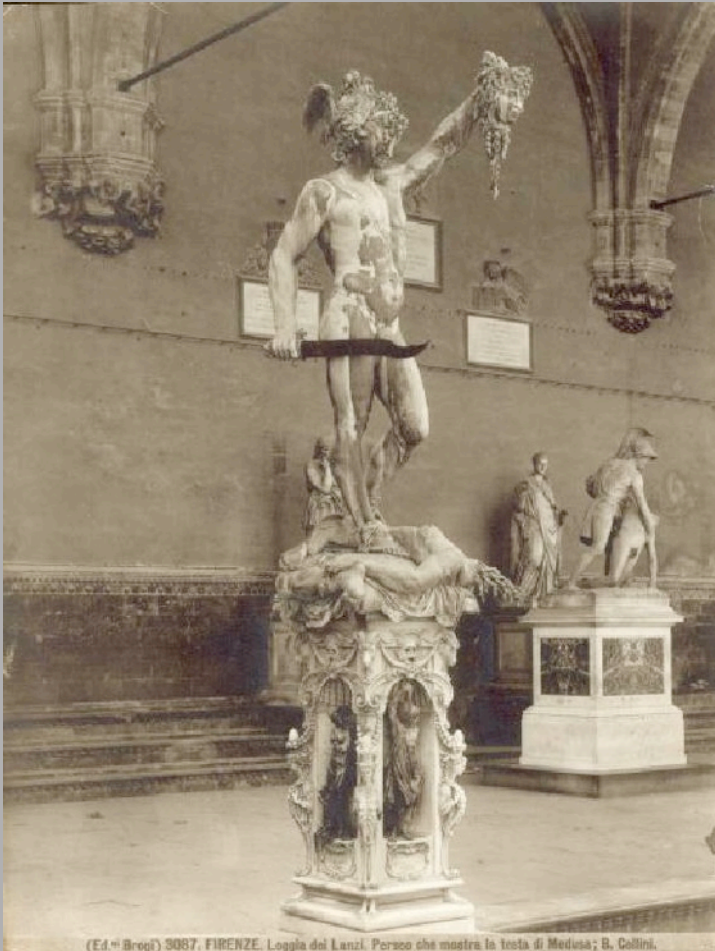

LUOGO E DATA DELLA RIPRESA

foto d'arte

(E4.01 Brog) 9087. FIRENZE. Loggia dei Lanzi. Perseo che mostra la testa di Medusa; B. Cellini.

SOGGETTO

Identificazione: Scultura - Perseo –
Benvenuto Cellini - Firenze – Loggia dei
Lanzi

TITOLO

Titolo proprio: Loggia dei Lanzi. Perseo che
mostra la testa di Medusa.

CLASSIFICAZIONE

Altra classificazione: foto d'arte

THESAURUS

Descrittore: arte

LUOGO E DATA DELLA RIPRESA

foto d'arte