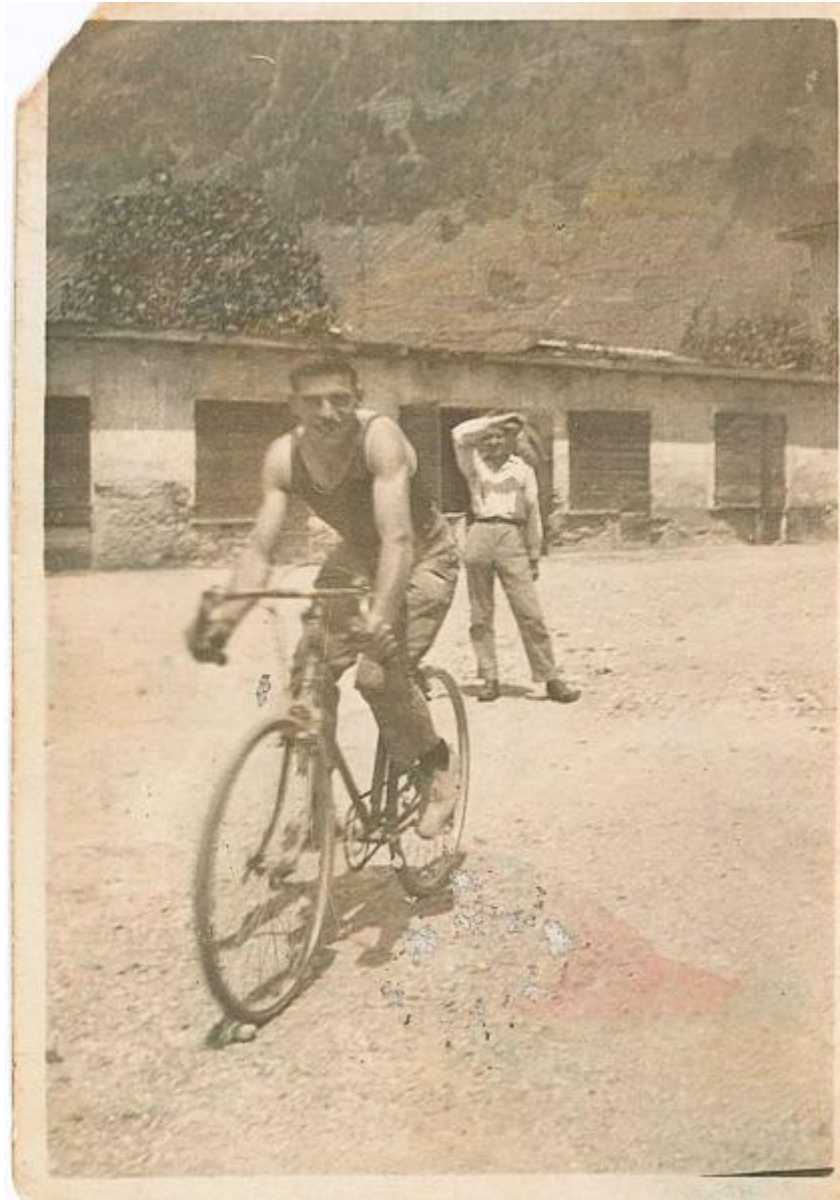

Le botteghine

Silvano Garbellini

Link risorsa: <https://www.lombardiabeniculturali.it/fotografie/schede/IMM-SWCQ1-0000308/>

Scheda SIRBeC: <https://www.lombardiabeniculturali.it/fotografie/schede-complete/IMM-SWCQ1-0000308/>

SOGGETTO

Indicazioni sul soggetto

Silvano Garbellini in sella alle sua bicicletta davanti alle botteghine della piazza di Madonna di Tirano.

Identificazione: Le botteghine

THESAURUS [1 / 2]

Descrittore: biciclette

Provincia: SO

Comune: Tirano

Località: Madonna di Tirano

DATAZIONE GENERICA

Secolo: XX

DATAZIONE SPECIFICA

Da: 1910

Validità: post